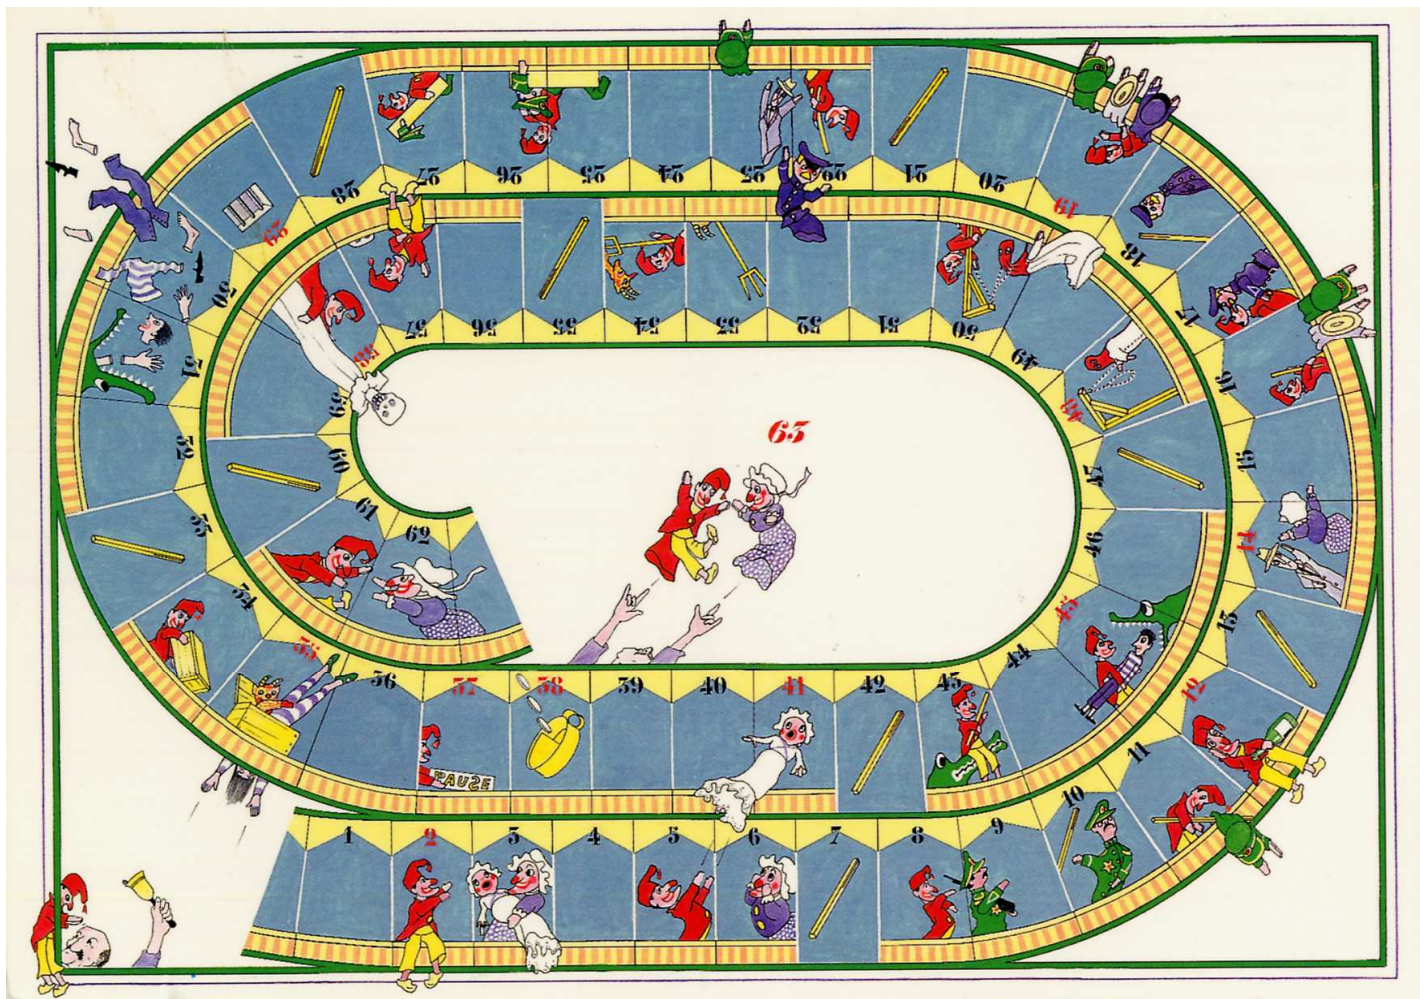

*Een museale poppentheaternotitie
Bijlage bij nummer 67*

Poppenspe(e)l ganzenbord

- Afbeelding: 'Jan z'n ganzenbord'. Illustratie: Hetty Paërl, Amsterdam (1992).
Poppenspe(e)lmuseum/Oostelijk Kunstbedrijf, Vorchten. Nr. 92 080.
Zie ook Doepaknr. 101.