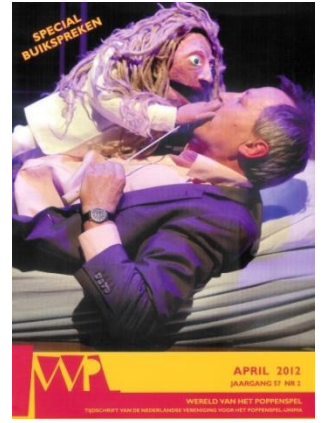

*Een museale poppentheaternotitie
Bijlage bij nummer 137*

Uitgaven NVP-UNIMA e.a.

Afbeeldingen voorplaat publicaties Nederlandse Vereniging voor het Poppenspel en Unima Centrum Nederland 1965-1982, heden (2012) + nieuwsbrieven en publicaties Nederlandstalige organisaties

Illustraties: afbeeldingen voorplat diverse uitgaven NVP-UNIMA, digitale nieuwsbrieven Het Firmament en OPENDOEK (Vlaanderen), Popellum, nieuwsbrief van het Poppenspe(e)lmuseum en andere documentatie (Pamflet en Doepak). Hyperlinks: klik op de afbeeldingen en de groene tekst in het document. OvdM © (03-01-2013). Zie ook: Pamflet nr. 137 (titelbeschrijvingen inclusief hyperlinks) en Bibliotheek NVP-UNIMA, <http://www.poppenspelersmuseum.nl/pdf/BibliotheekNVP.pdf> en website NVP-UNIMA <http://www.poppenspelers.nl/index.php?org1=vereniging&org2=bibliotheek>.