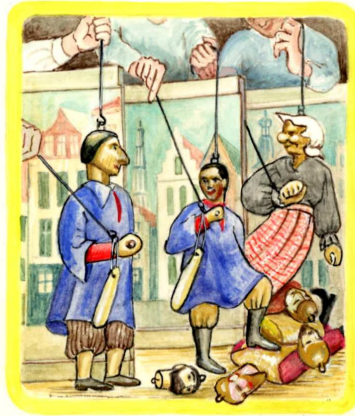

□ Poesjenellen, baby's en paladijnen

- Afbeeldingen: 1 Poesjenellenkelder van Antwerpen, voorstudie van Anton Pieck (collectie Hazenberg). 2 De Voddebalen met de Neus en Belle-Jeannette, 'Poesje van de Reep', Antwerpen. 3 Poesjenellenkelder van Vlaanderen, illustratie van Anton Pieck uit kerstnummer 'Wereld Kroniek' (1966). 4 Baby's van Katrijn, oud-Hollandse marionetten van Janus Cabalt, Amsterdam (1869-1935). 5 Pasticheater met de Antwerpse Poesje, realisatie Hetty Paërl © (2004). 6 Consiglio – de raad, Siciliaanse stangpoppen 'l'Opera dei Pupi Siciliani' / 'Teatroarte Cuticchio Pupi'. Poppenspe(e)lkwartetspelkaarten (detail) nrs. 2, 4 en 6, illustraties Hetty Paërl © (1991). Ontwerp en tekst: Otto van der Mieden © (2009).