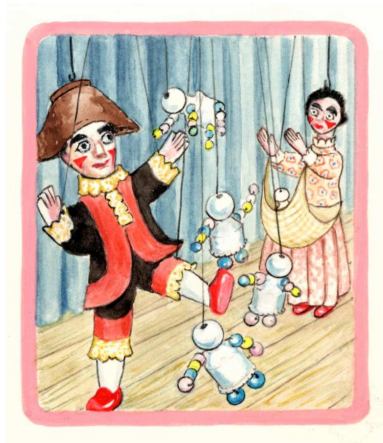

□ Poesjenellen, baby's en paladijnen

- Afbeeldingen: 1 Poesjenellenkelder van Antwerpen, voorstudie van Anton Pieck (collectie Hazenberg). 2 De Voddebalen met de Neus en Belle-Jeannette, 'Poesje van de Reep', Antwerpen. 3 Poesjenellenkelder van Vlaanderen, illustratie van Anton Pieck uit kerstnummer 'Wereld Kroniek' (1966). 4 Baby's van Katrijn, oud-Hollandse marionetten van Janus Cabalt, Amsterdam (1869-1935). 5 Pasticheater met de Antwerpse Poesje, realisatie Hetty Paërl © (2004). 6 Consiglio – de raad, Siciliaanse stangpoppen 'l'Opera dei Pupi Siciliani' / 'Teatroarte Cuticchio Pupi'. Poppenspe(e)lkwartetspelkaarten (detail) nrs. 2, 4 en 6, illustraties Hetty Paërl © (1991). Ontwerp en tekst: Otto van der Mieden © (2009).