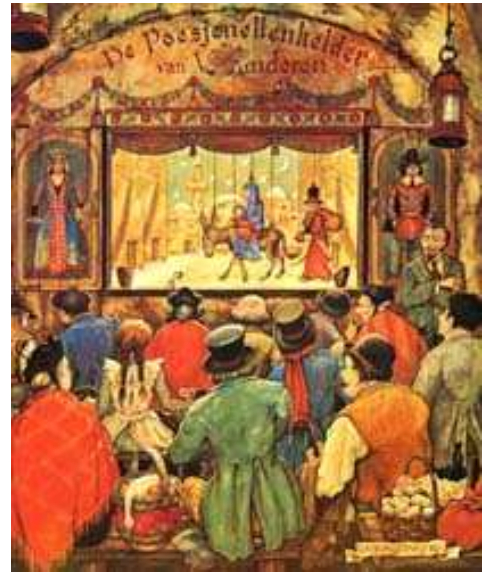

□ Poesjenellen, baby's en paladijnen

- Afbeeldingen: 1 Poesjenellenkelder van Antwerpen, voorstudie van Anton Pieck (collectie Hazenberg). 2 De Voddebalen met de Neus en Belle-Jeannette, 'Poesje van de Reep', Antwerpen. 3 Poesjenellenkelder van Vlaanderen, illustratie van Anton Pieck uit kerstnummer 'Wereld Kroniek' (1966). 4 Baby's van Katrijn, oud-Hollandse marionetten van Janus Cabalt, Amsterdam (1869-1935). 5 Pasticheater met de Antwerpse Poesje, realisatie Hetty Paërl © (2004). 6 Consiglio – de raad, Siciliaanse stangpoppen 'l'Opera dei Pupi Siciliani' / 'Teatroarte Cuticchio Pupi'. Poppenspe(e)lkwartetspelkaarten (detail) nrs. 2, 4 en 6, illustraties Hetty Paërl © (1991). Ontwerp en tekst: Otto van der Mieden © (2009).